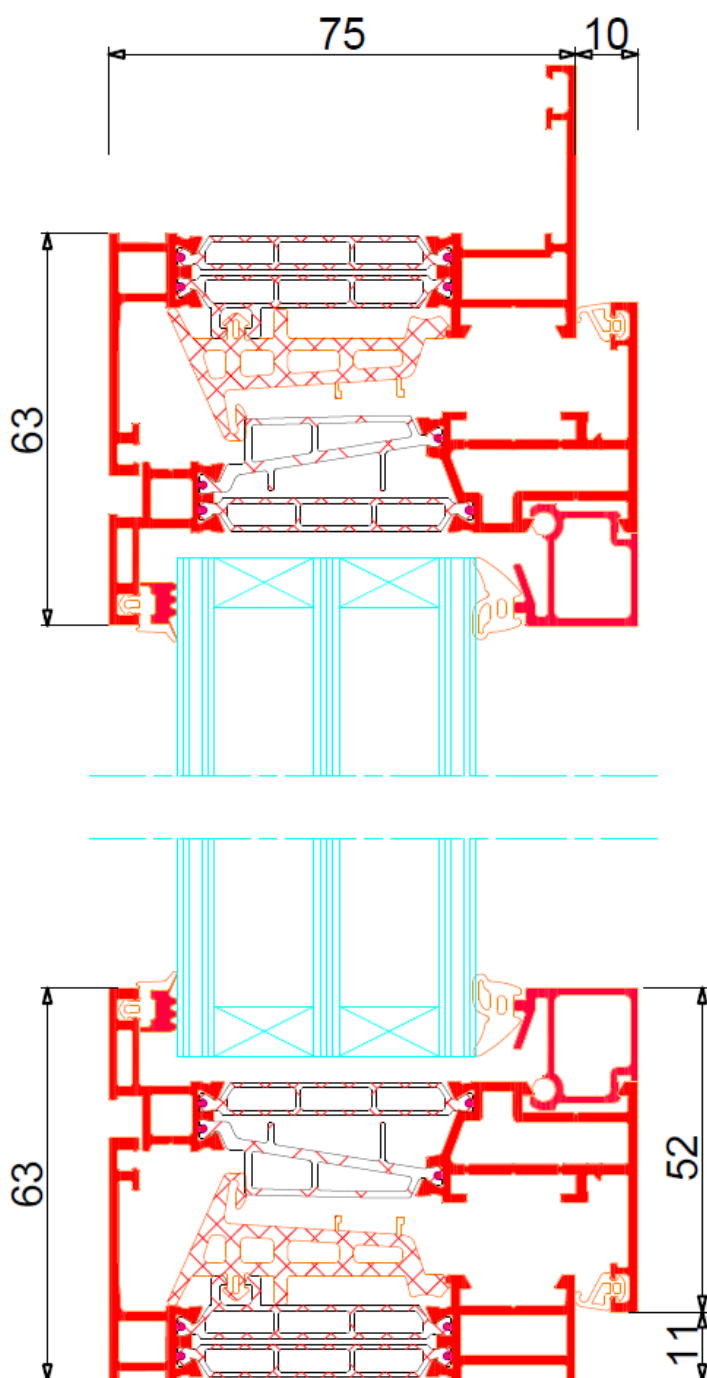

Telaio fisso	Telaio mobile	Spessore vetri
75 mm	85 mm	Da 27 a 66 mm variabile in funzione della linea estetica

Trasmittanza termica

Uf (w/m²K): 1,3÷2,1 a seconda del nodo considerato, LINEA PIANA

Uf (w/m²K): 1,2÷2,1 a seconda del nodo considerato, LINEA FERRO

Prestazioni di tenuta

Tenuta all'acqua (EN 1027 – EN 12208)

Classe **E750**

Permeabilità all'aria (EN 1026 – EN 12207)

Classe **4**

Resistenza al vento (EN 12211 – EN 12210)

Classe **C4**

SEZIONE ORIZZONTALE 75 SLIM

SEZIONE VERTICALE FINESTRA 75 SLIM

SEZIONE VERTICALE PORTAFINESTRA 75 SLIM

Tel. 0175/257530
Whatsapp. 350/5784875

info@dfcserramenti.it
ordini@dfcserramenti.it
preventivi@dfcserramenti.it

Via Vecchia della Valle, 40
REVELLO (CN)