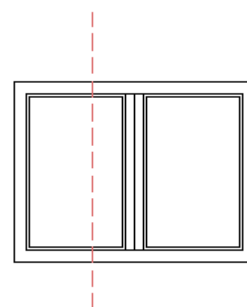

D.F.C.
serramenti

NC 75 STH HES SLIM

NC 75 STH HES SLIM

Tipologie realizzabili

Anta ribalta,
battente, vasistas

Battente di cui
una a ribalta

Fisso

Caratteristiche principali

Telaio fisso	Telaio mobile	Spessore vetri
75 mm	85 mm	Da 27 a 66 mm variabile in funzione della linea estetica

Trasmittanza termica

Uf (w/m²K): 1,3÷2,1 a seconda del nodo considerato, LINEA PIANA

Uf (w/m²K): 1,2÷2,1 a seconda del nodo considerato, LINEA FERRO

Prestazioni di tenuta

Tenuta all'acqua (EN 1027 – EN 12208)

Classe **E750**

Permeabilità all'aria (EN 1026 – EN 12207)

Classe **4**

Resistenza al vento (EN 12211 – EN 12210)

Classe **C4**

SEZIONE ORIZZONTALE 75 SLIM

SEZIONE VERTICALE FINESTRA 75 SLIM

SEZIONE VERTICALE PORTAFINESTRA 75 SLIM

Tel. 0175/257530
Whatsapp. 350/5784875

info@dfcserramenti.it
ordini@dfcserramenti.it
preventivi@dfcserramenti.it

Via Vecchia della Valle, 40
REVELLO (CN)