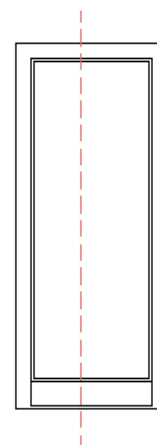

SEZIONE VERTICALE PORTAFINESTRA 75 SLIM