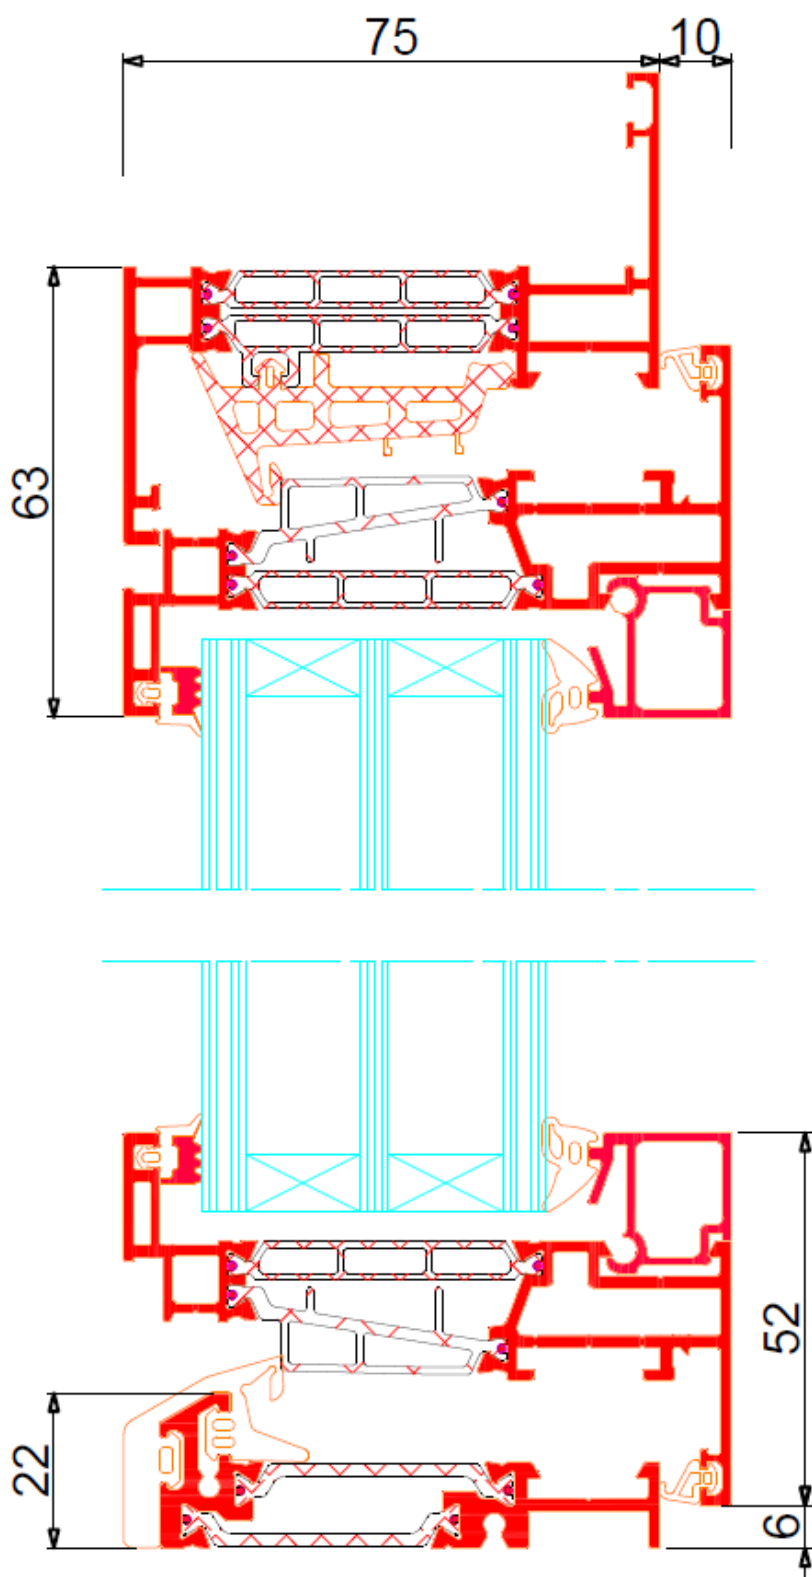

Telaio fisso	Telaio mobile	Spessore vetri
75 mm	85 mm	Da 27 a 66 mm variabile in funzione della linea estetica

Trasmittanza termica

Uf (w/m²K): 1,3÷2,1 a seconda del nodo considerato, LINEA PIANA

Uf (w/m²K): 1,2÷2,1 a seconda del nodo considerato, LINEA FERRO

Prestazioni di tenuta

Tenuta all'acqua (EN 1027 – EN 12208)

Classe **E750**

Permeabilità all'aria (EN 1026 – EN 12207)

Classe **4**

Resistenza al vento (EN 12211 – EN 12210)

Classe **C4**

SEZIONE ORIZZONTALE 75 SLIM

SEZIONE VERTICALE FINESTRA 75 SLIM

SEZIONE VERTICALE PORTAFINESTRA 75 SLIM

Tel. 0175/257530
Whatsapp. 350/5784875

info@dfcserramenti.it
ordini@dfcserramenti.it
preventivi@dfcserramenti.it

Via Vecchia della Valle, 40
REVELLO (CN)