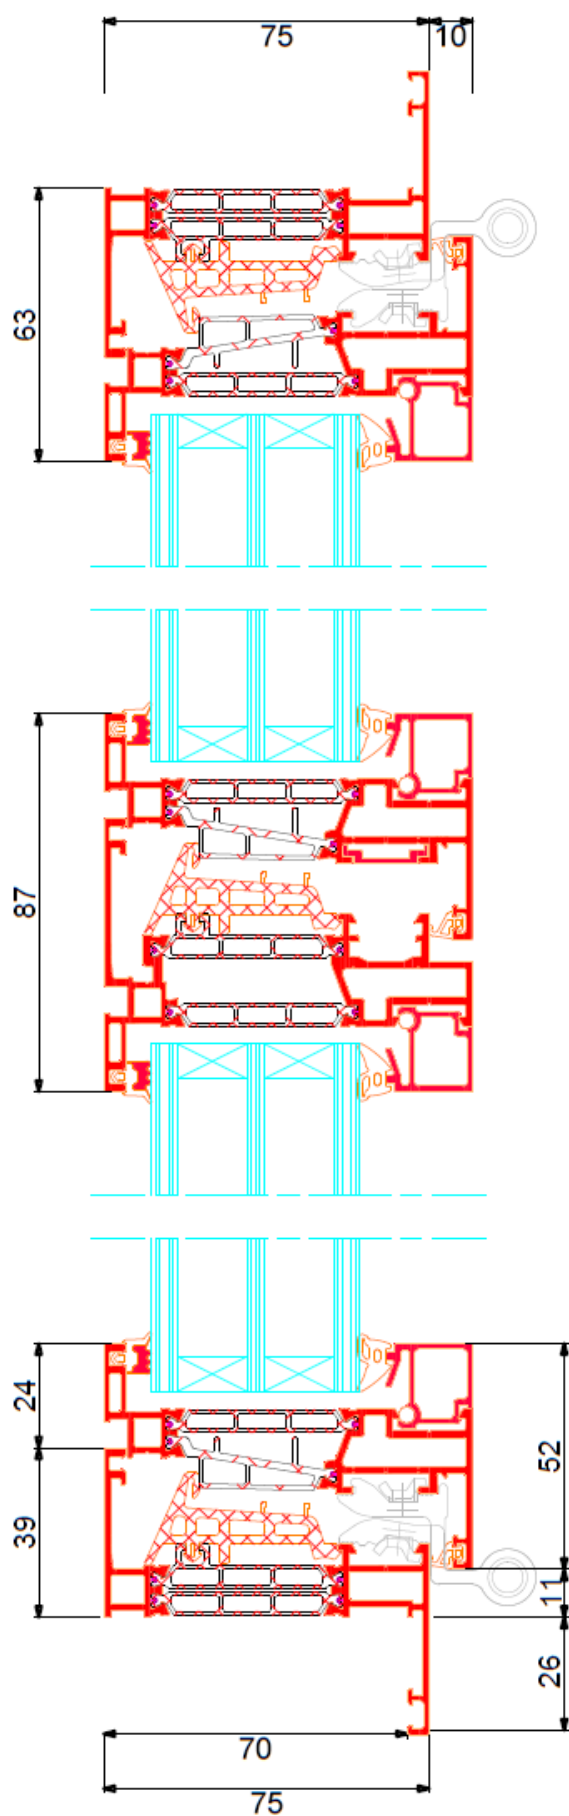

D.F.C.
serramenti

NC 75 STH HES SLIM

NC 75 STH HES SLIM

Tipologie realizzabili

Anta ribalta,
battente, vasistas

Battente di cui
una a ribalta

Fisso

Caratteristiche principali

Telaio fisso	Telaio mobile	Spessore vetri
75 mm	85 mm	Da 27 a 66 mm variabile in funzione della linea estetica

Trasmittanza termica

Uf (w/m²K): 1,3÷2,1 a seconda del nodo considerato, LINEA PIANA

Uf (w/m²K): 1,2÷2,1 a seconda del nodo considerato, LINEA FERRO

Prestazioni di tenuta

Tenuta all'acqua (EN 1027 – EN 12208)

Classe **E750**

Permeabilità all'aria (EN 1026 – EN 12207)

Classe **4**

Resistenza al vento (EN 12211 – EN 12210)

Classe **C4**

SEZIONE ORIZZONTALE 75 SLIM

SEZIONE VERTICALE FINESTRA 75 SLIM

SEZIONE VERTICALE PORTAFINESTRA 75 SLIM

Tel. 0175/257530
Whatsapp. 350/5784875

info@dfcserramenti.it
ordini@dfcserramenti.it
preventivi@dfcserramenti.it

Via Vecchia della Valle, 40
REVELLO (CN)